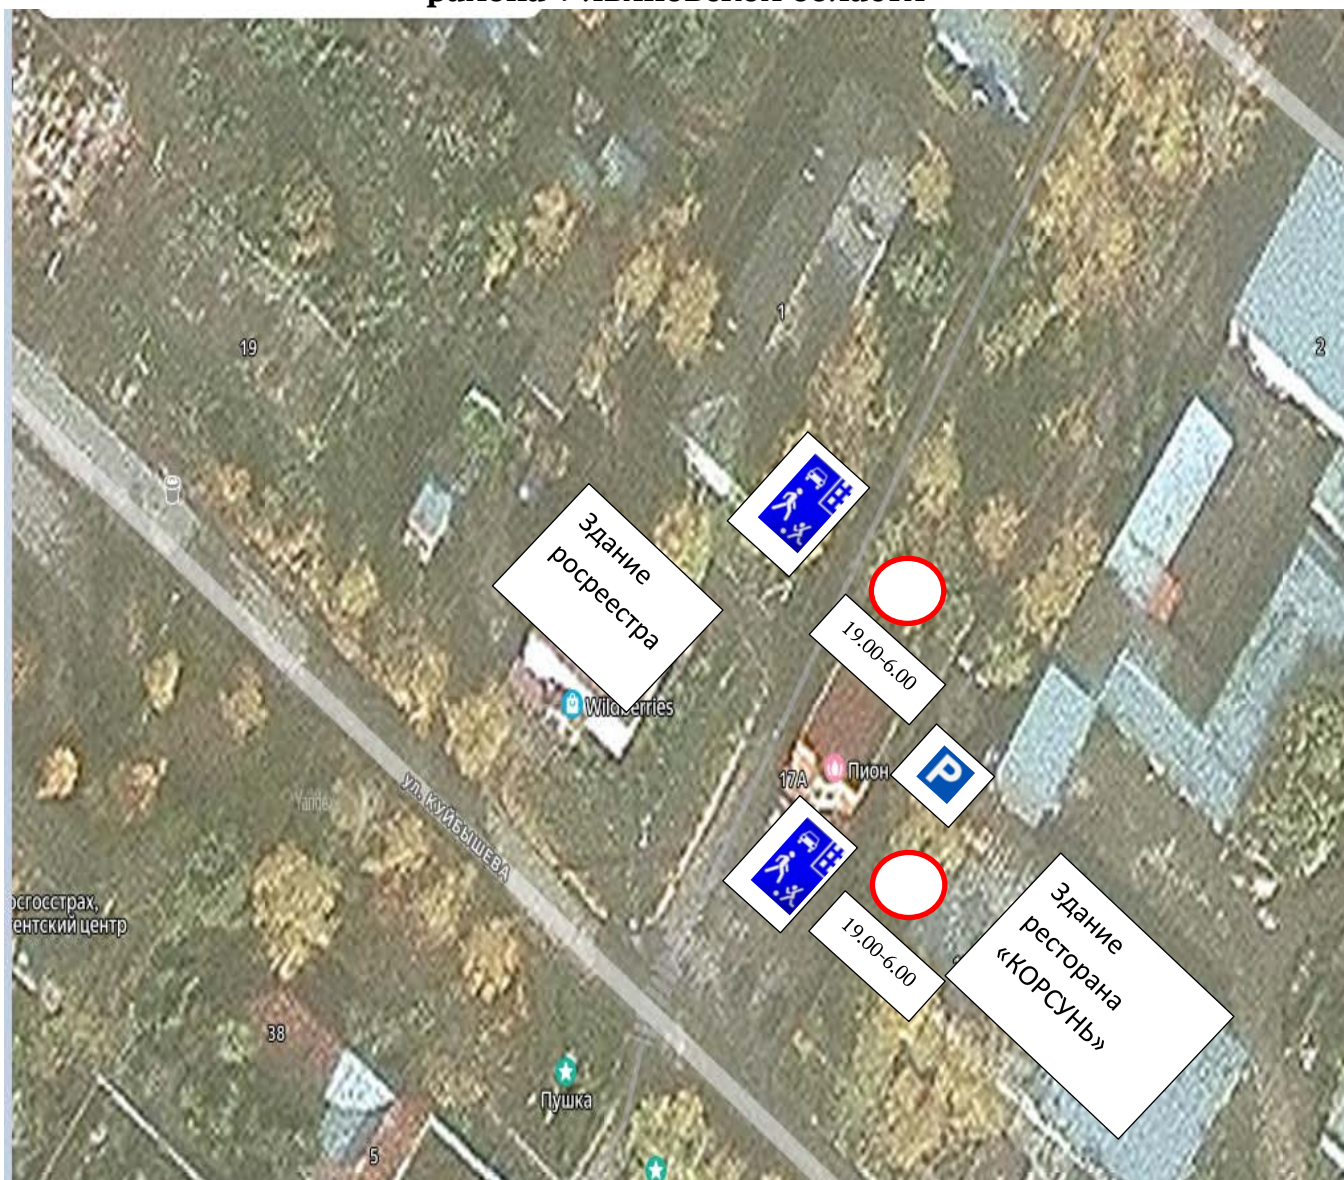

### СХЕМА

дислокации дорожных знаков по ул. Ленина д. 1 р.п. Карсун Карсунского  
района Ульяновской области

Движение запрещено 3.2 – 2 шт

Дорожный знак 8.5.4 – 2 шт

Дорожный знак 5.21 – 2 шт

Дорожный знак 6.4 – 1 шт